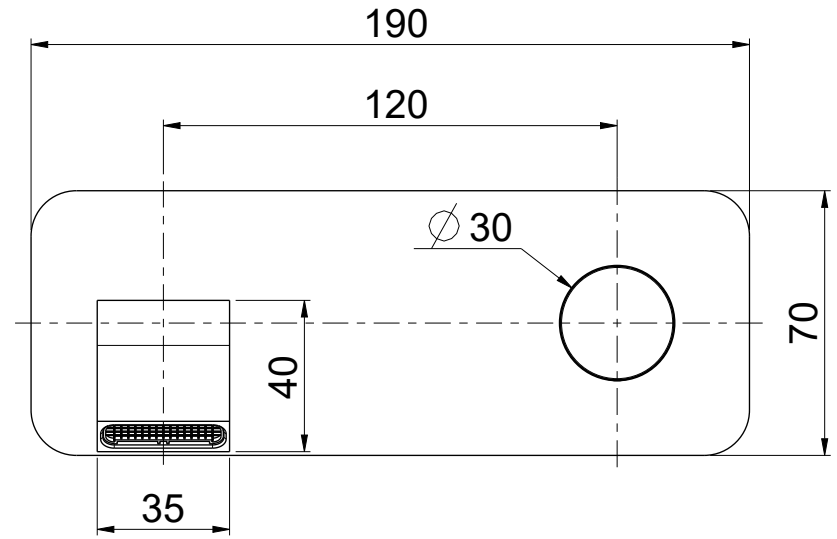

**OIOLI**  
**RUBINETTERIE**  
 e-mail: mattia@oioli.com  
 Via Pul Stretta, 10/12  
 28024 Gozzano (No) Italy  
 Tel. 0322 956338  
 Fax 0322 912094

DATA	25/1/2024	VERSIONE	PROGETTO	SCALA	CODICE DISEGNO	
DISEGNATORE	B.E.	1.1		1:2	OIMYEL002RO	
DESCRIZIONE						ARTICOLO
PARTI ESTERNE LAVABO A PARETE MYLOS						MYEL002RO