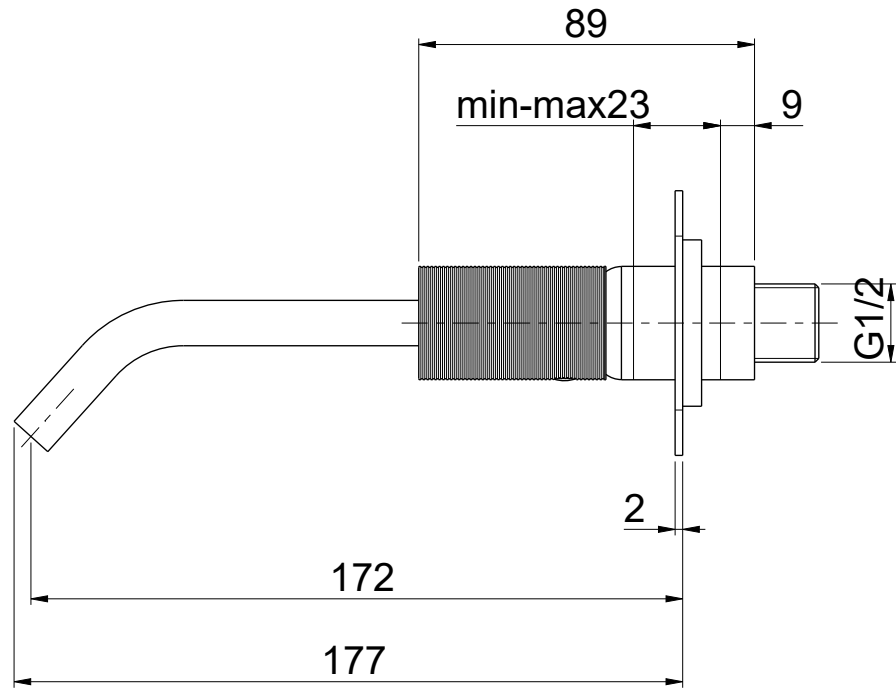

**OIOLI**  
**RUBINETTERIE**  
 e-mail: mattia@oioli.com  
 Via Pul Stretta, 10/12  
 28024 Gozzano (No) Italy  
 Tel. 0322 956338  
 Fax 0322 912094

DATA	25/1/2024	VERSIONE	PROGETTO	SCALA	CODICE DISEGNO	
DISEGNATORE	B.E.	1.1		1:2	OIMYEL002RO	
DESCRIZIONE						ARTICOLO
PARTI ESTERNE LAVABO A PARETE MYLOS						MYEL002RO